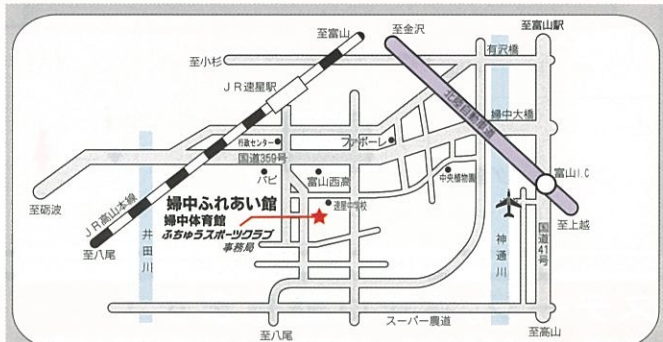

●●●フラット祭スケジュール●●●

場所	スポーツゲーム	教室体験	健康チェック	スポーツ用品販売	フリーマーケット	飲食販売		ビデオ上映 上級ケーブルテレビ 休憩所
						ロッセリア	休憩所	
ふれあいホール	サッカー バスケットボール フェンシング バドミントン	英語で遊ぼう! あなたの香りソープ作り	血液サラサラ度チェック 体組成測定・骨密度測定 カンタン体カテスト スポーツ相談	体育館2階 玄関	ふれあい館エントランス 2F	1F	集会 ホール	集会ホール ロビー
10:00	↓	英語で遊ぼう!	↓	↓	↓	↓	↓	↓
11:00	↓	あなたの香りソープ作り	↓	↓	↓	↓	↓	↓
12:00	↓	↓	↓	↓	↓	↓	↓	↓
12:30	↓	↓	↓	↓	↓	↓	↓	↓
13:00	↓	↓	↓	↓	↓	↓	↓	↓
14:00	↓	↓	↓	↓	↓	↓	↓	↓
15:00	↓	↓	↓	↓	↓	↓	↓	↓

会員特典

血液サラサラ度チェック・体組成測定、骨密度測定、カンタン体カテスト
先行予約を受付けます。(1月15日より・定員になり次第締切ります。)

お申込みはふちゅうスポーツクラブ事務局 TEL466-4333
10:00~19:00 (日曜・月曜・祝日は休みます。)

当日は駐車場の混雑が予想されますので、なるべく乗り合わせてお越しください。

<http://www.fuchusports-c.jp>

NAKATANI PRINTING
PLANNING DESIGN PRINTING

気軽にスポーツが楽しめる地域社会づくりをサポートしています。
株式会社 なかたに印刷
〒939-2741 富山県富山市婦中町中名1554-23 TEL(076)465-2341(代)FAX(076)465-2340
URL <http://www.nakatani-p.co.jp>

発行/特定非営利活動法人ふちゅうスポーツクラブ 〒939-2727 富山市婦中町砂子田1-1 婦中体育館内 TEL&FAX076-466-4333 info@fuchusports-c.jp

スポーツを楽しむ人のためのクラブ広報紙

Vol.6 2007.1.10
フラット祭特集号

Fuchu Sports Club
TOYAMA JAPAN

特定非営利活動法人

ふちゅうスポーツクラブ

会員数1192名(平成19年1月5日現在)

<http://www.fuchusports-c.jp>

フラット flat

1月28日(日)は、ふれあい館が熱い!!

フラット祭

2007

場所:ふれあい館
時間:10:00~15:00