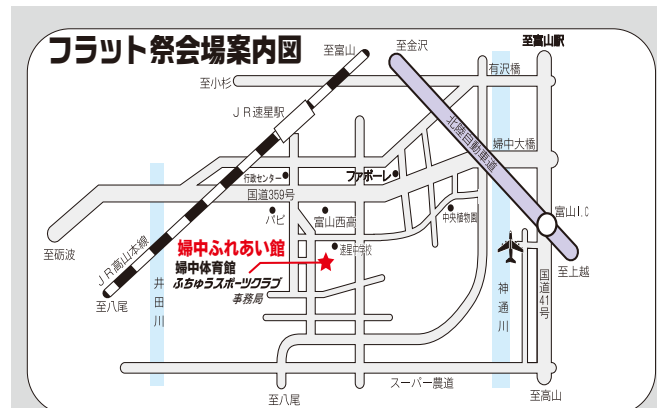

冬を思いっきり楽しむイベントのお知らせ

かんじきって履いたことがありますか？

一足お先に 春探し **かんじきハイキング** inねいの里

平成20年2月23日(土)

ナチュラリストと一緒に一足先に春を見つけよう

冬の雑木林は魅力がいっぱいです。かんじきをはいて、雪の上を動き回る動物たちの足あとや、おもしろい形をした植物の冬芽をさがしましょう。そして、水たまりではヤマアカガエルやホクリクサンショウウオの産卵がもう始まっているかもしれません。かわいいマンサクの花も、もう咲いているかもしれませんよ。炭焼き小屋では、おいしい豚汁をお腹いっぱい味わっていただけます。

準備していただく物 防寒具上下・長靴・帽子・タオル・水筒

お申込はチラシ又ホームページの申込書に記入の上、ふちゅうスポーツクラブ事務局までFAX又は持参下さい。

富山県ナチュラリストが案内します。

会場 富山県自然博物館ねいの里(自然観察路)
募集人数 30人
参加費 500円

9時15分 現地集合(いこいの村緑地公園横駐車場)
9時30分 開会式・日程説明 移動
10時00分 富山県自然博物館ねいの里(トイレ)
かんじきの説明・装着
10時30分 出発 *コースは雪の状況等をみて主催者が決定します。
ねいの里遊歩道
11時45分 炭焼き小屋到着
昼食(豚汁をご賞味いただけます)
12時30分 出発
ねいの里遊歩道
13時00分 富山県自然博物館ねいの里(トイレ)
閉会式・解散

NPO法人ふちゅうスポーツクラブの活動が紹介されました。

平成19年度 第2回「おらっちゃ型」スポーツクラブ研修会

2007年12月1日(財)富山県体育協会が総合型地域スポーツクラブの育成を目的に開催している「おらっちゃ型」スポーツクラブ研修会のパネルディスカッションで当クラブの中谷忠義クラブマネージャーがパネラーとして登場。

「クラブのビジョン」と題して、設立の経緯や活動の目的、運営の特徴や工夫について説明しました。発表に対して、目指すスポンサーシップ等に対して質問があり、これに対し「企業からの健康・スポーツに関する委託事業等も視野に活動を展開したい」と取り組みの一端を紹介しました。

平成19年度 富山県スポーツリーダーバンク登録指導者研修会

2007年12月8日 富山県スポーツリーダーバンク登録指導者研修会のパネルディスカッションで「これからの地域スポーツ指導者のありかた」というテーマで当クラブの宮脇純副理事長がパネラーとして登場。スポーツクラブの現状を踏まえ「スポーツを楽しむ人」「指導者」「地域社会」が共にスポーツ活動を通じて「地域に与える効果」を実感することで「スポーツの文化的価値を高めよう」と呼びかけました。

FOR ALL SPORTS OF JAPAN

ふちゅうスポーツクラブの活動をホームページで紹介しています。ぜひ一度ご覧下さい。

<http://www.fuchusports-c.jp>

フラット祭当日は駐車場の混雑が予想されますので、なるべく乗り合わせてお越しください。

私たちは気軽にスポーツが楽しめる地域社会づくりをサポートしています。

ユウディーケー株式会社

NAKATANI PRINTING 株式会社 なかたに印刷

スポーツを楽しむ人のためのクラブ広報紙

Vol.8 2008.1.14
フラット祭特集号

Fuchu Sports Club
TOYAMA JAPAN

特定非営利活動法人

ふちゅうスポーツクラブ

会員数1037名(平成20年1月10日現在) <http://www.fuchusports-c.jp>